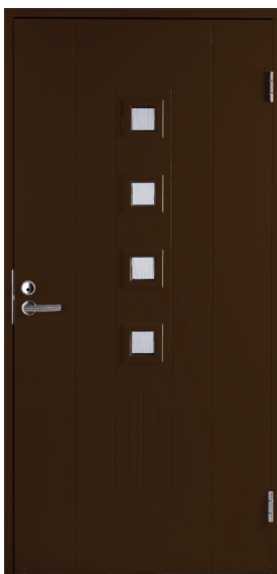

Входные двери Basic (Финляндия)

ВХОДНАЯ ДВЕРЬ "BASIC"

Цена 22 000

Складская позиция, размеры :

9x21, 10x21

Дверь изготовлена из плиты ХДФ, окрашенной влагостойкой краской, усилена алюминиевыми листами, заполнена утеплителем, по периметру полотна - уплотнитель.

*ручки, цилиндр приобретаются отдельно

**ВХОДНАЯ ДВЕРЬ
"BASIC-K"-020**

Цена 26 000

Складская позиция, размеры :

9x21, 10x21

Дверь изготовлена из плиты ХДФ, окрашенной влагостойкой краской, усилена алюминиевыми листами, заполнена утеплителем, по периметру полотна - уплотнитель.

*ручки, цилиндр приобретаются отдельно

**ВХОДНАЯ ДВЕРЬ
"BASIC" -040**

Цена 28000

ЗАКАЗНАЯ позиция, размеры :

9x21, 10x21

Дверь изготовлена из плиты ХДФ, окрашенной влагостойкой краской, усилена алюминиевыми листами, заполнена утеплителем, по периметру полотна - уплотнитель.

*ручки, цилиндр приобретаются отдельно

**ВХОДНАЯ ДВЕРЬ
"BASIC-K"-040**

Цена 30 000

ЗАКАЗНАЯ позиция, размеры:

9x21, 10x21

Дверь изготовлена из плиты ХДФ, окрашенной влагостойкой краской, усилена алюминиевыми листами, заполнена утеплителем, по периметру полотна - уплотнитель.